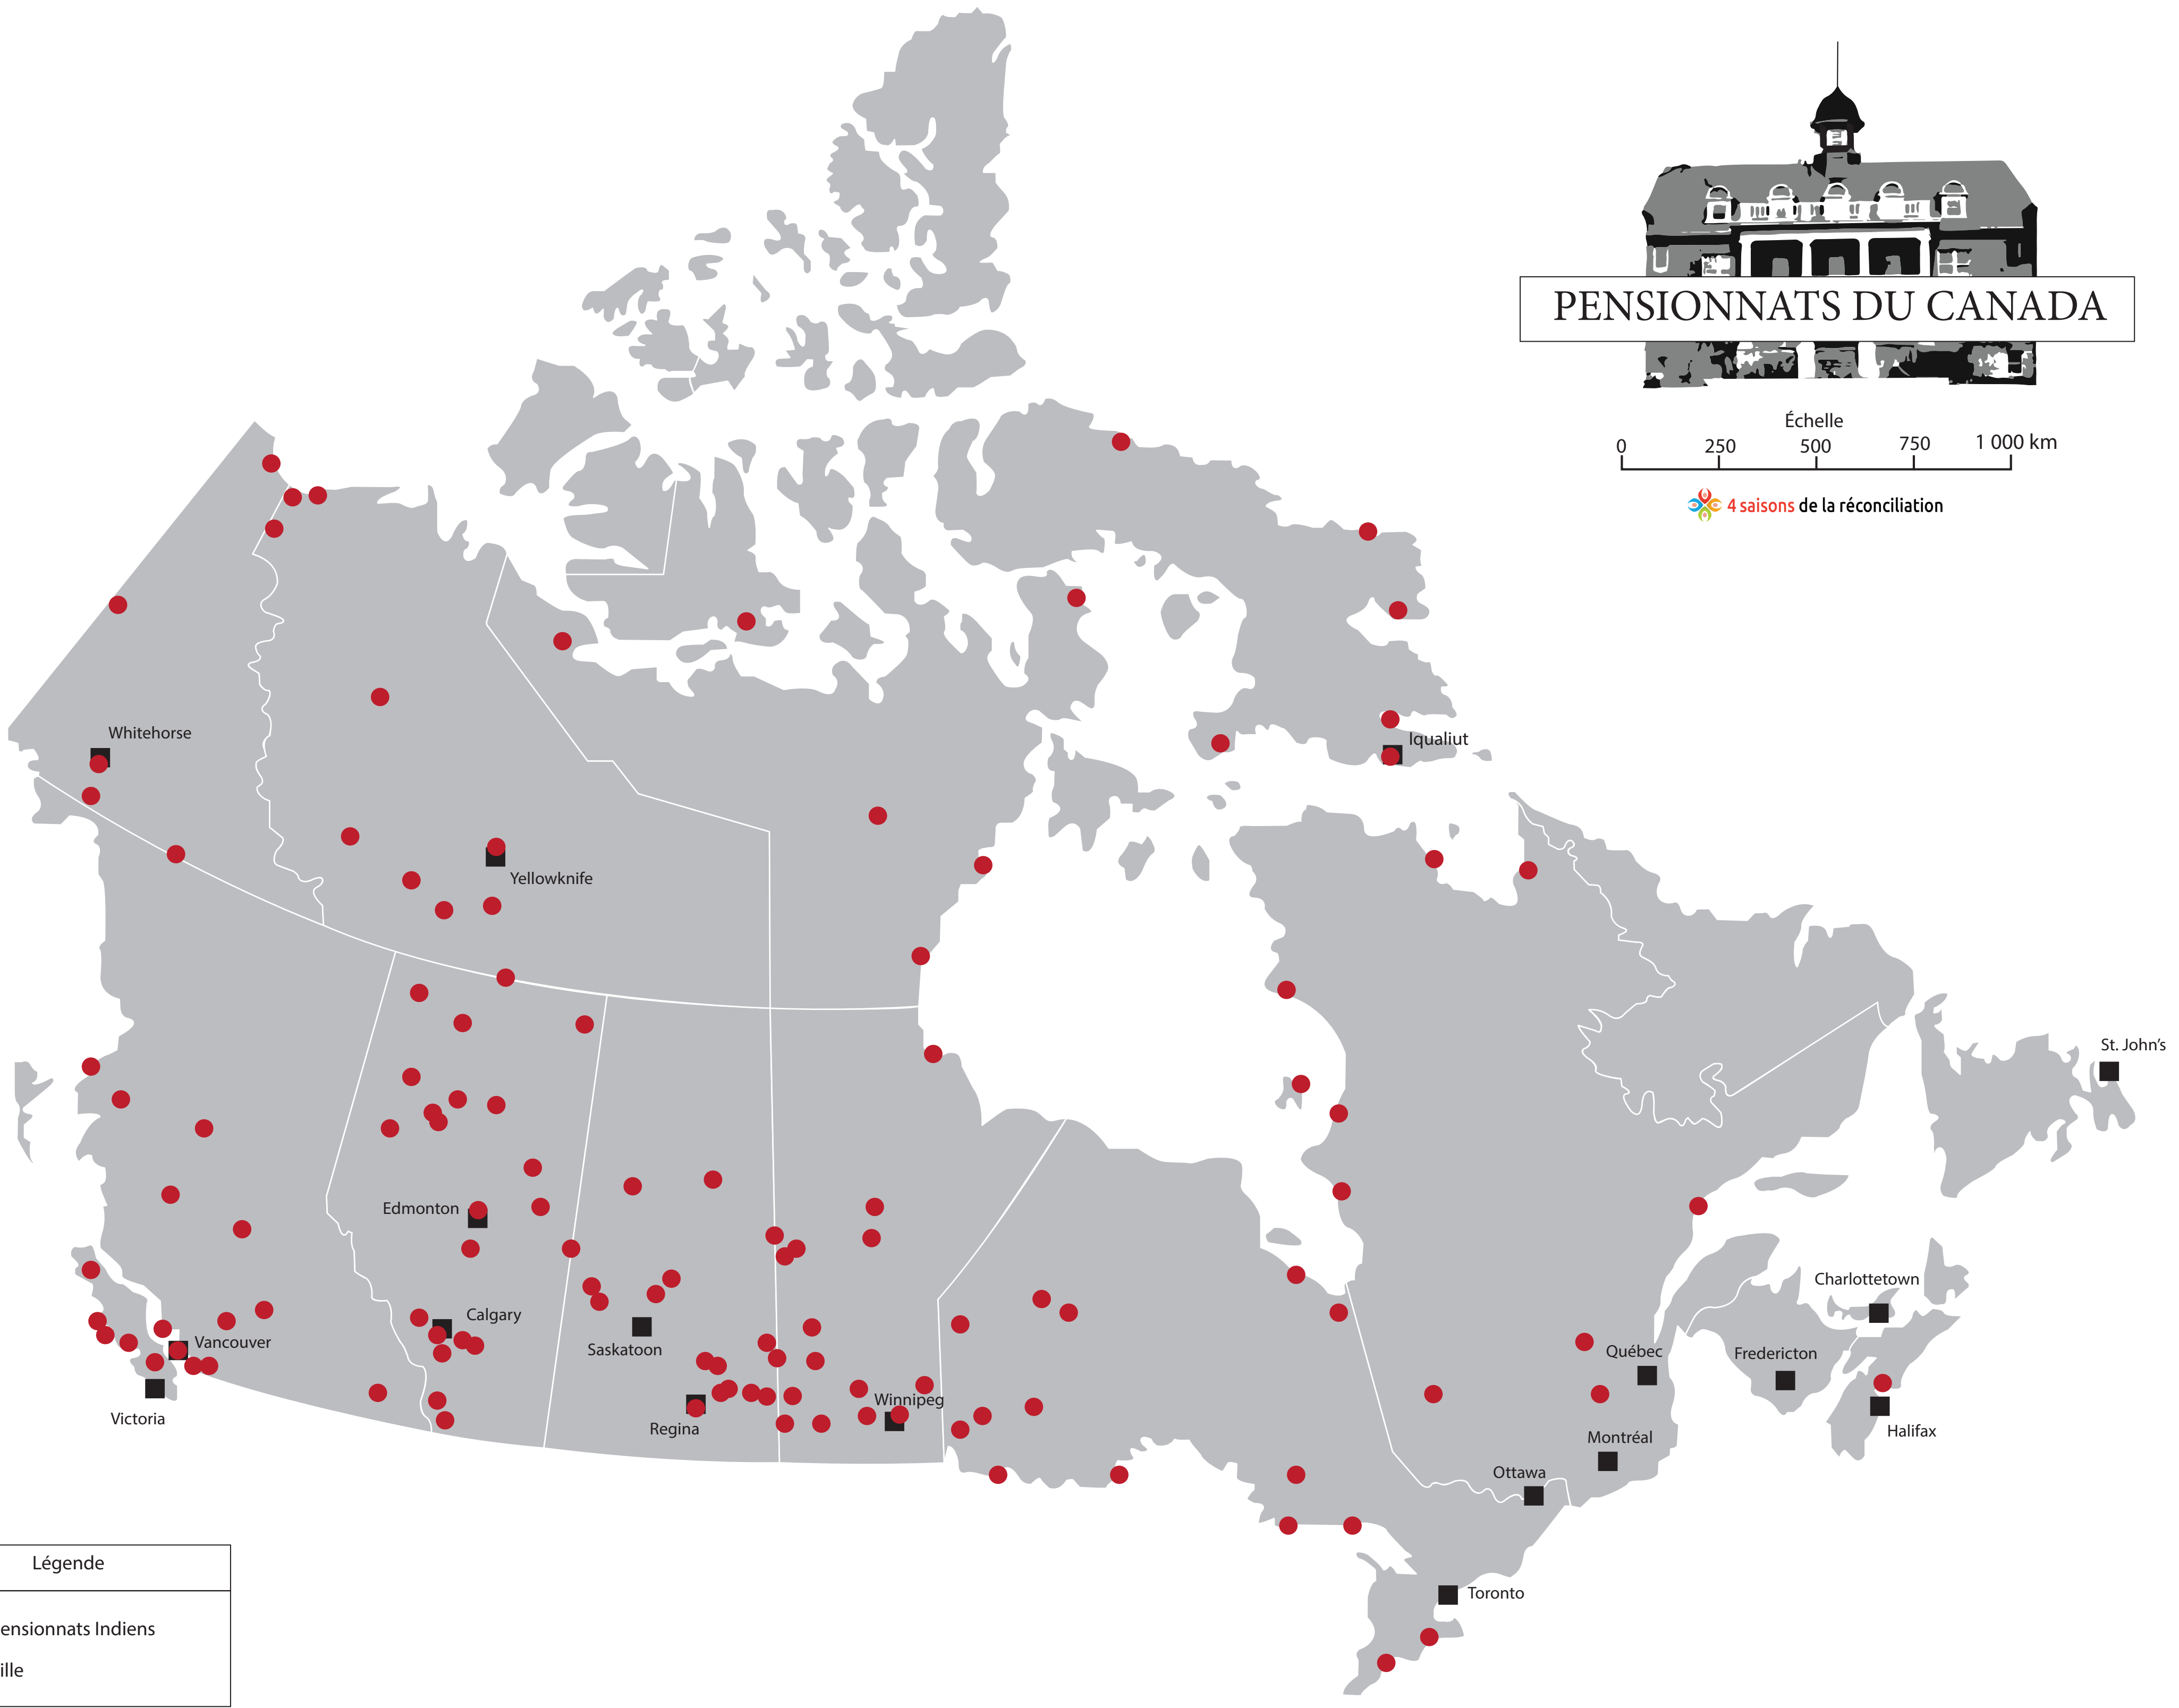

PENSIONNATS DU CANADA

Échelle 0 250 500 750 1 000 km

4 saisons de la réconciliation

Légende	
	Pensionnats Indiens
	Ville